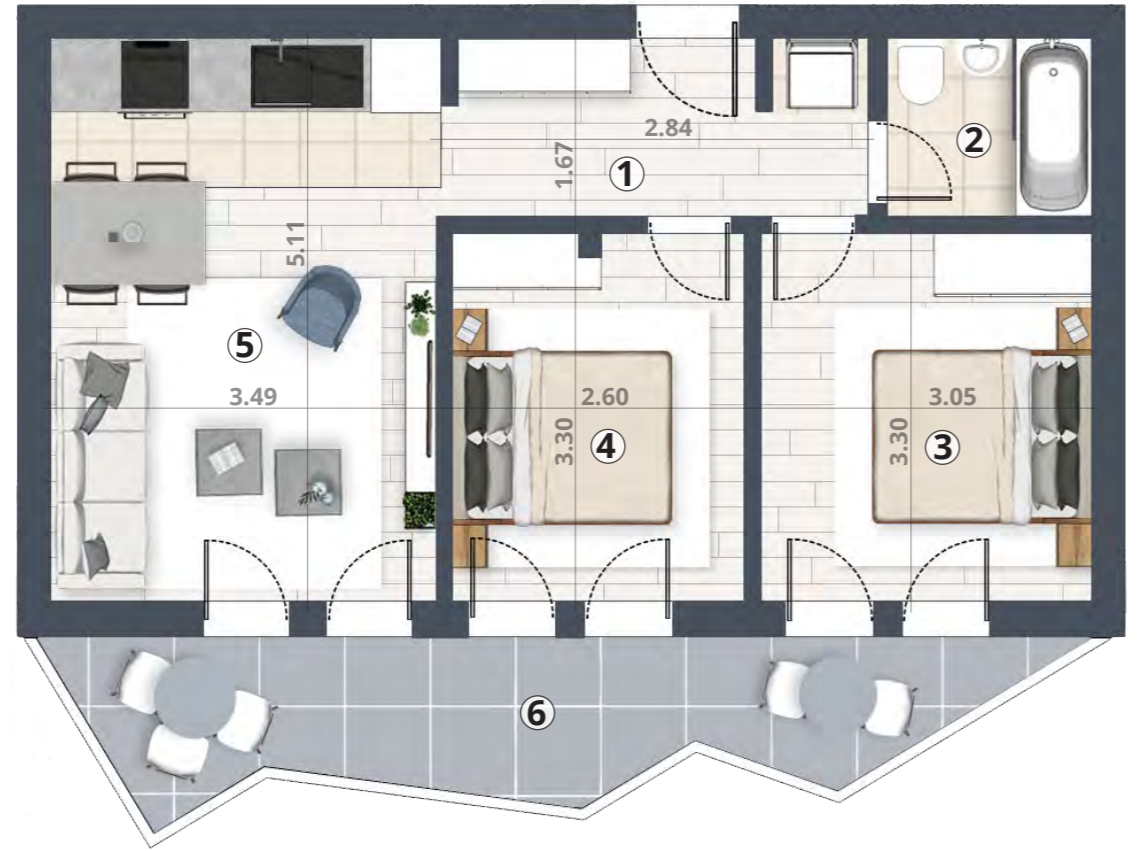

Br	Namena	P (m <sup>2</sup> )
1	Ulazni hodnik	6.14
2	Kupatilo	3.00
3	Spavaća soba	10.06
4	Spavaća soba	8.52
5	Dnevni boravak sa trpezarijom i kuhinjom	17.91
6	Terasa	9.71
7	Ostava	2.11

UKUPNO 57.45

Pozicija pripadajuće ostave

Pozicija stana

# Dvoiposoban

P2 - Sprat 4 - Stan 49

Dvorišna fasada

Osnova stana

3D prikaz unutrašnjosti stana