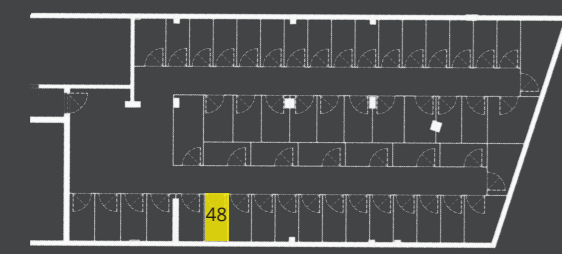

Br	Namena	P (m <sup>2</sup> )
1	Ulazni hodnik	3.28
2	Kupatilo	4.75
3	Spavaća soba	10.29
4	Dnevni boravak sa trpezarijom i kuhinjom	24.74
5	Terasa	4.01
6	Ostava	2.00

**UKUPNO** 49.07

Pozicija pripadajuće ostave

Pozicija stana