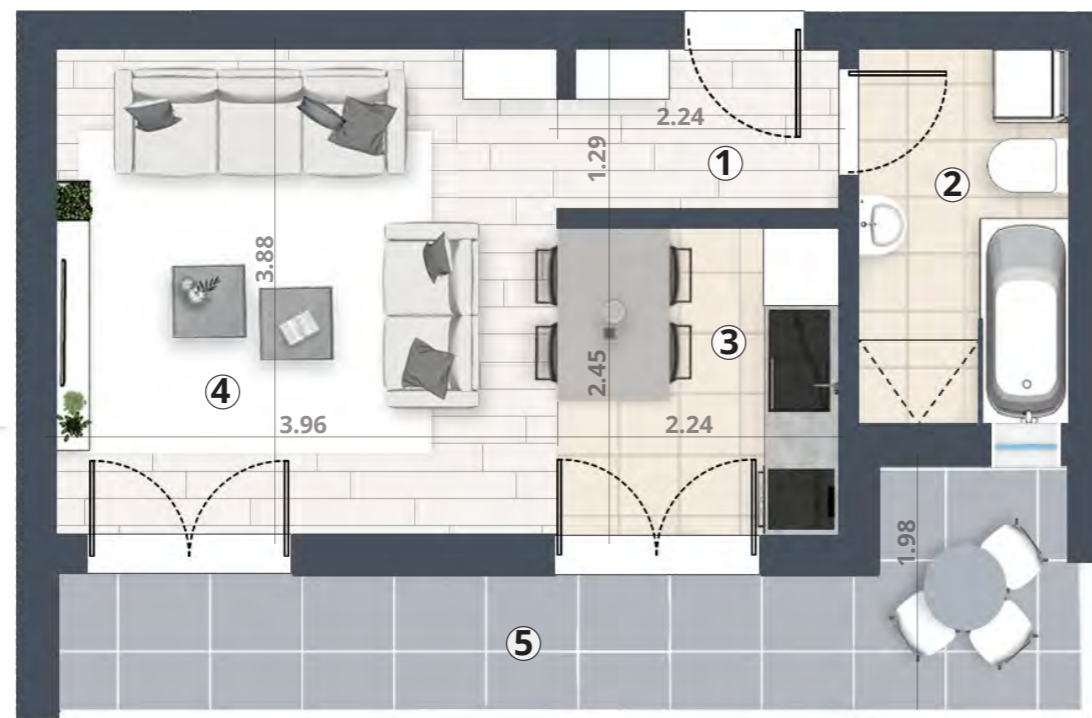

Br	Namena	P (m ²)
1	Ulazni hodnik	2.74
2	Kupatilo	4.90
3	Kuhinja sa trpezarijom	5.50
4	Dnevni boravak	15.38
5	Terasa	9.37
6	Ostava	2.00
UKUPNO		39.90

Garsonjera

P2 - Sprat 4 - Stan 47

Dvorišna fasada

Pozicija pripadajuće ostave

Pozicija stana

Osnova stana

3D prikaz unutrašnjosti stana