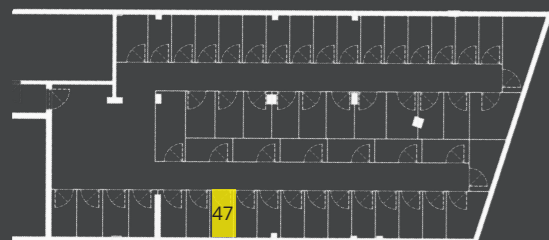

Br	Namena	P (m ²)
1	Ulazni hodnik	2.74
2	Kupatilo	4.90
3	Kuhinja sa trpezarijom	5.50
4	Dnevni boravak	15.38
5	Terasa	9.37
6	Ostava	2.00
UKUPNO		39.90

Garsonjera

P2 - Sprat 4 - Stan 47

Dvorišna fasada

Pozicija pripadajuće ostave

Pozicija stana

Osnova stana

3D prikaz unutrašnjosti stana