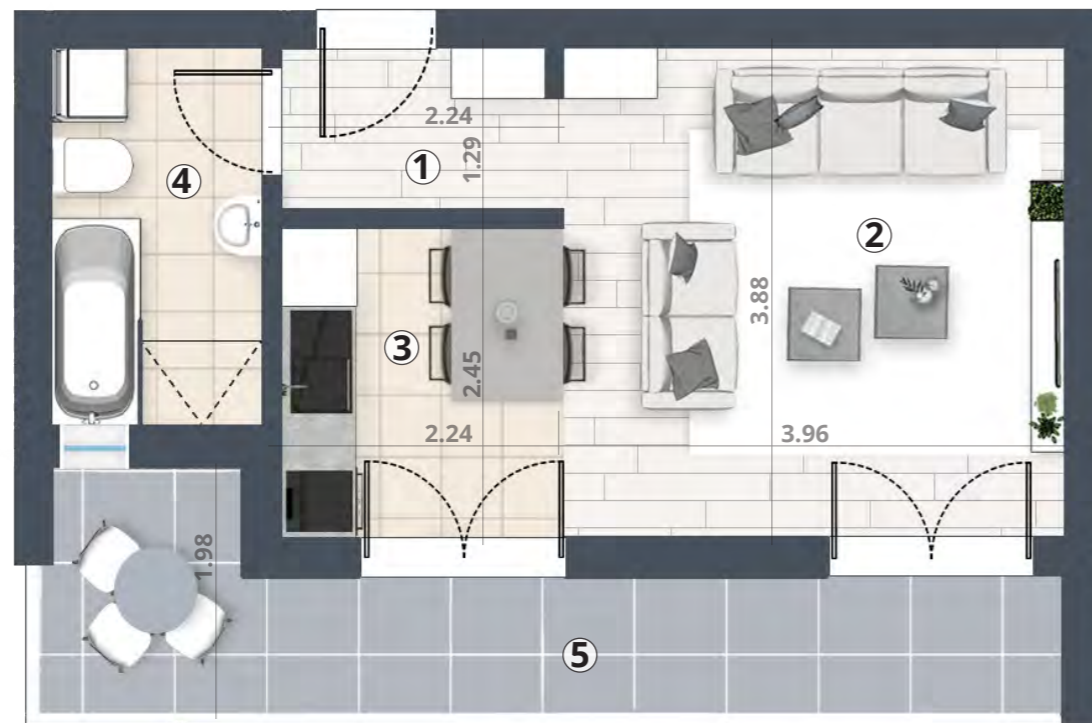

Br	Namena	P (m <sup>2</sup> )
1	Ulazni hodnik	2.75
2	Dnevni boravak	15.36
3	Kuhinja sa trpezarijom	5.50
4	Kupatilo	4.90
5	Terasa	9.45
6	Ostava	2.00
<b>UKUPNO</b>		<b>39.96</b>

# Garsonjera

P2 - Sprat 4 - Stan 46

Dvorišna fasada

## Pozicija stana

Osnova stana

3D prikaz unutrašnjosti stana