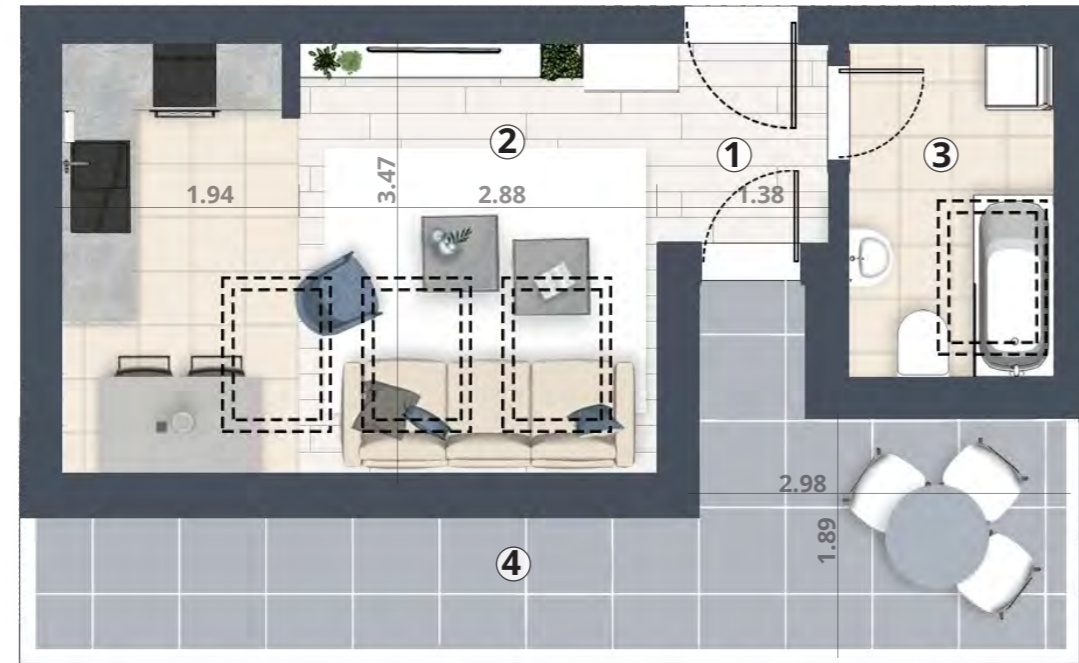

Br	Namena	P (m ²)
1	Ulazni hodnik	2.22
2	Dnevni boravak sa trpezarijom i kuhinjom	16.58
3	Kupatilo	4.35
4	Terasa	11.36
5	Ostava	2.01
UKUPNO		36.52

Garsonjera

P2 - Sprat 4 - Stan 44

Ulična fasada

Pozicija pripadajuće ostave

Pozicija stana

Osnova stana

3D prikaz unutrašnjosti stana