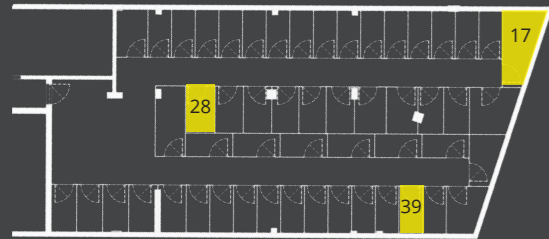

Br	Namena	P (m ²)
1	Ulazni hodnik	9.81
2	Spavaća soba	9.46
3	Spavaća soba	9.42
4	Dnevni boravak sa trpezarijom i kuhinjom	24.04
5	Kupatilo	4.80
6	Terasa	3.92
7	Toalet	1.69

	Stan 17	Stan 28	Stan 39
8 Ostava	4.26	2.41	2.01
UKUPNO	67.40	65.55	65.15

Pozicija pripadajuće ostave

Pozicija stana

Trosoban

P2 - Sprat 1 - Stan 17

P2 - Sprat 2 - Stan 28

P2 - Sprat 3 - Stan 39

Dvorišna fasada

Osnova stana

3D prikaz unutrašnjosti stana