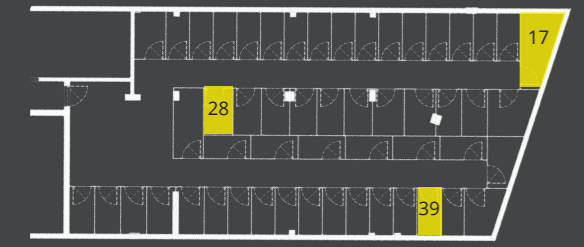

Br	Namena	P (m <sup>2</sup> )
1	Ulazni hodnik	9.81
2	Spavaća soba	9.46
3	Spavaća soba	9.42
4	Dnevni boravak sa trpezarijom i kuhinjom	24.04
5	Kupatilo	4.80
6	Terasa	3.92
7	Toalet	1.69

	Stan 17	Stan 28	Stan 39
8 Ostava	4.26	2.41	2.01
<b>UKUPNO</b>	<b>67.40</b>	<b>65.55</b>	<b>65.15</b>

Pozicija pripadajuće ostave

Pozicija stana