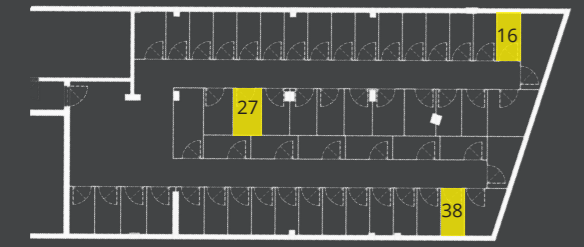

Br	Namena	P (m ²)
1	Ulazni hodnik i degažman	9.95
2	Kupatilo	4.87
3	Toalet	1.78
4	Spavaća soba	10.03
5	Spavaća soba	10.91
6	Dnevni boravak	19.55
7	Kuhinja sa trpezarijom	9.16
8	Terasa	1.93
9	Terasa	3.78

	Stan 16	Stan 27	Stan 38
10 Ostava	2.00	2.32	2.01
UKUPNO	73.97	74.29	73.98

Pozicija pripadajuće ostave

Pozicija stana

Trosoban

P2 - Sprat 1 - Stan 16
P2 - Sprat 2 - Stan 27
P2 - Sprat 3 - Stan 38

Dvorišna fasada

Osnova stana

3D prikaz unutrašnjosti stana