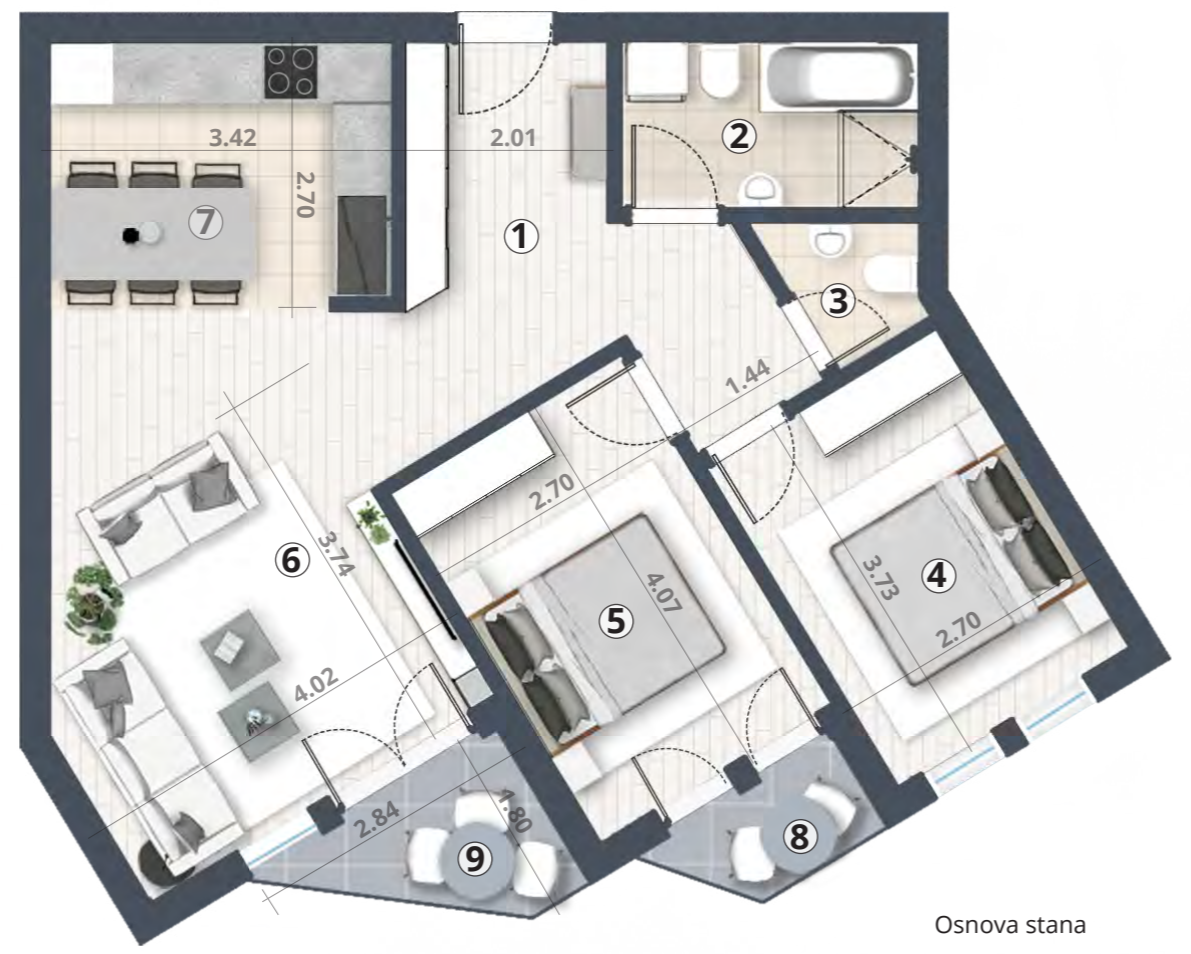

Br	Namena	P (m ²)
1	Ulazni hodnik i degažman	9.95
2	Kupatilo	4.87
3	Toalet	1.78
4	Spavaća soba	10.03
5	Spavaća soba	10.91
6	Dnevni boravak	19.55
7	Kuhinja sa trpezarijom	9.16
8	Terasa	1.93
9	Terasa	3.78

	Stan 16	Stan 27	Stan 38
10 Ostava	2.00	2.32	2.01
UKUPNO	73.97	74.29	73.98

Pozicija pripadajuće ostave

Pozicija stana

Trosoban

P2 - Sprat 1 - Stan 16
P2 - Sprat 2 - Stan 27
P2 - Sprat 3 - Stan 38

Dvorišna fasada

Osnova stana

3D prikaz unutrašnjosti stana