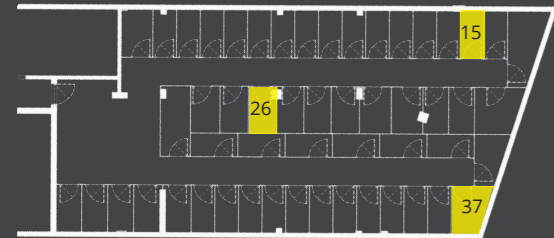

Br	Namena	P (m <sup>2</sup> )		
1	Ulazni hodnik	4.30		
2	Kupatilo	4.94		
3	Spavaća soba	10.45		
4	Dnevni boravak sa trpezarijom i kuhinjom	24.00		
5	Terasa	4.25		
<hr/>				
	<b>Stan 15</b>	<b>Stan 26</b>	<b>Stan 37</b>	
6	Ostava	2.00	2.21	2.97
	<b>UKUPNO</b>	<b>49.94</b>	<b>50.15</b>	<b>50.91</b>

#### Pozicija pripadajuće ostave