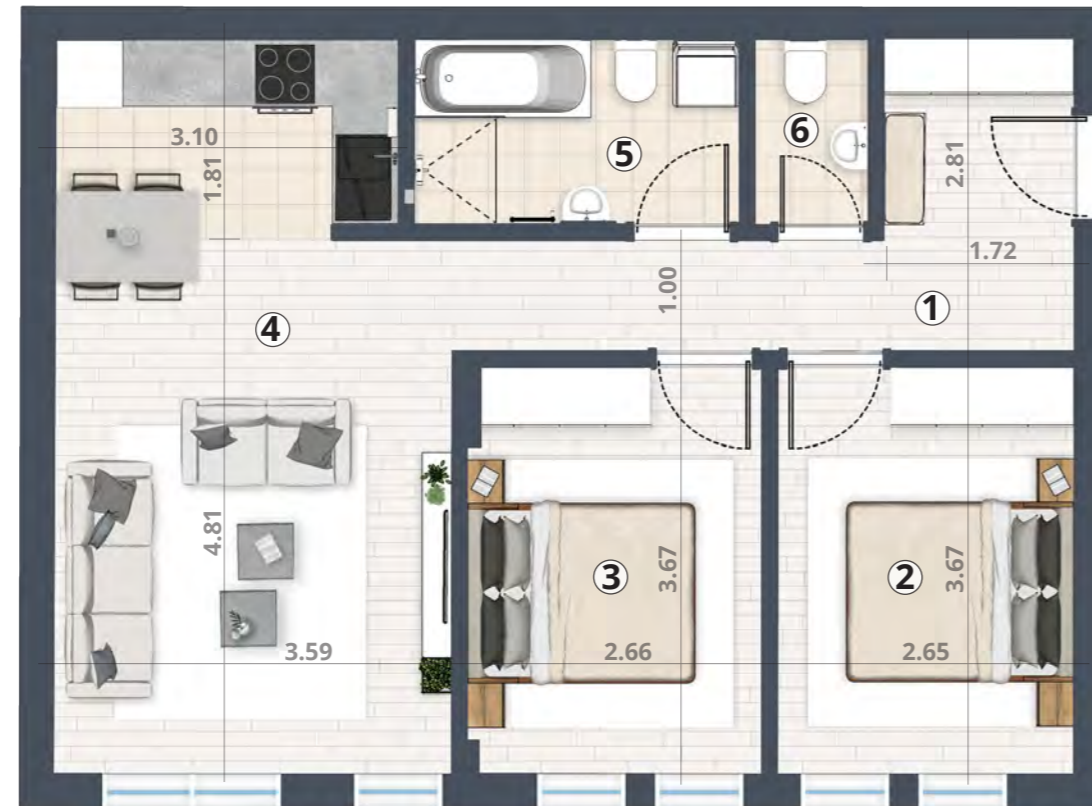

Br	Namena	P (m ²)
1	Ulazni hodnik	8.69
2	Spavaća soba	9.73
3	Spavaća soba	9.66
4	Dnevni boravak sa trpezarijom i kuhinjom	22.63
5	Kupatilo	4.83
6	Toalet	1.62
7	Ostava	2.00
UKUPNO		59.16

Dvoiposoban

P2 - Sprat 0 - Stan 6

Dvorišna fasada

Pozicija pripadajuće ostave

Pozicija stana

Osnova stana

3D prikaz unutrašnjosti stana