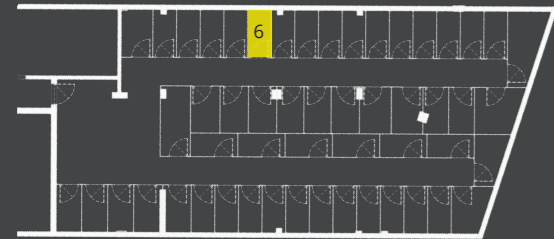

Br	Namena	P (m ²)
1	Ulazni hodnik	8.69
2	Spavaća soba	9.73
3	Spavaća soba	9.66
4	Dnevni boravak sa trpezarijom i kuhinjom	22.63
5	Kupatilo	4.83
6	Toalet	1.62
7	Ostava	2.00
UKUPNO		59.16

Dvoiposoban

P2 - Sprat 0 - Stan 6

Dvorišna fasada

Pozicija pripadajuće ostave

Pozicija stana

Osnova stana

3D prikaz unutrašnjosti stana